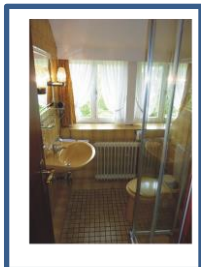

Haus Kampwerder

[Homepage Seite](#)

H & M Schadewald
Brunnenweg 4
25999 Kampen

Tel. : 04651 - 45756

E-Mail: MonikaSchadewald@gmx.de

Garten mit gemütlichen Sitzgruppen, Liegen und Strandkorb.
2 Ferienwohnungen im Obergeschoss für 2 Personen.
Größe 32 m² in ruhiger Lage.

Wohnung links

Wohnung rechts

Ferienwohnung Min Lütten

Norderwung 8 A,
25996 Wenningstedt

schöne 2 Zimmer Wohnung
ruhig und zentral gelegen.
Wohnzimmer mit TV und
Küchenzeile mit 4 Plattenherd,
Backofen, Mikrowelle
und Geschirrspüler.
Schlafzimmer
Duschbad mit Fön
Münzwaschmaschine
und Müntrockner im Haus.
Südterrasse mit
Strandkorb und Gartenmöbel.
Parkplatz

Ferienwohnung Monika

Meisenweg 13
25980 Westerland

schöne 1 Zimmer Wohnung
für 2 Personen
Wohn-Schlafraum
mit TV, Radio-CD und
Doppelbetten.
Küche mit 4 Plattenherd,
Mikrowelle und Geschirrspüler.
Duschbad mit Fön.
Terrasse mit
Strandkorb und Gartenmöbel.
Parkplatz
Entfernung zum:
Strand ca. 500m.
Zentrum ca. 900m
Supermarkt ca. 800m.