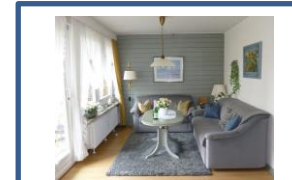

Haus Kampwerder

[Homepage Seite](#)

H & M Schadewald
Brunnenweg 4
25999 Kampen

Tel. : 04651 - 45756

E-Mail: MonikaSchadewald@gmx.de

Garten mit gemütlichen Sitzgruppen, Liegen und Strandkorb.
2 Ferienwohnungen im Obergeschoss für 2 Personen.
Größe 32 m² in ruhiger Lage.

Wohnung links

Wohnung rechts

Ferienwohnung Min Lütten

Norderwung 8 A,
25996 Wenningstedt

schöne 2 Zimmer Wohnung
ruhig und zentral gelegen.
Wohnzimmer mit TV und
Küchenzeile mit 4 Plattenherd,
Backofen, Mikrowelle
und Geschirrspüler.
Schlafzimmer
Duschbad mit Fön
Münzwaschmaschine
und Müntrockner im Haus.
Südterrasse mit
Strandkorb und Gartenmöbel.
Parkplatz

Ferienwohnung Monika

Meisenweg 13
25980 Westerland

schöne 1 Zimmer Wohnung
für 2 Personen
Wohn-Schlafraum
mit TV, Radio-CD und
Doppelbetten.
Küche mit 4 Plattenherd,
Mikrowelle und Geschirrspüler.
Duschbad mit Fön.
Terrasse mit
Strandkorb und Gartenmöbel.
Parkplatz
Entfernung zum:
Strand ca. 500m.
Zentrum ca. 900m
Supermarkt ca. 800m.