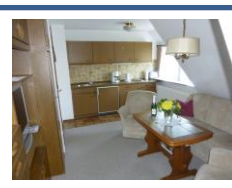

Haus Kampwerder

[Homepage Seite](#)

H & M Schadewald
Brunnenweg 4
25999 Kampen

Tel. : 04651 - 45756

E-Mail: MonikaSchadewald@gmx.de

Garten mit gemütlichen Sitzgruppen, Liegen und Strandkorb.
2 Ferienwohnungen im Obergeschoss für 2 Personen.
Größe 32 m² in ruhiger Lage.

Wohnung links

Wohnung rechts

Ferienwohnung Min Lütten

Norderwung 8 A,
25996 Wenningstedt

schöne 2 Zimmer Wohnung
ruhig und zentral gelegen.
Wohnzimmer mit TV und
Küchenzeile mit 4 Plattenherd,
Backofen, Mikrowelle
und Geschirrspüler.
Schlafzimmer
Duschbad mit Fön
Münzwaschmaschine
und Müntrockner im Haus.
Südterrasse mit
Strandkorb und Gartenmöbel.
Parkplatz

Ferienwohnung Monika

Meisenweg 13
25980 Westerland

schöne 1 Zimmer Wohnung
für 2 Personen
Wohn-Schlafraum
mit TV, Radio-CD und
Doppelbetten.
Küche mit 4 Plattenherd,
Mikrowelle und Geschirrspüler.
Duschbad mit Fön.
Terrasse mit
Strandkorb und Gartenmöbel.
Parkplatz
Entfernung zum:
Strand ca. 500m.
Zentrum ca. 900m
Supermarkt ca. 800m.