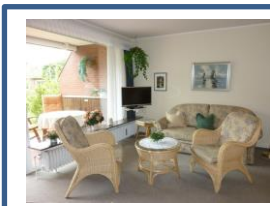

Wohnung links

Wohnung rechts

Ferienwohnung Min Lütten

Norderwung 8 A,
25996 Wenningstedt

schöne 2 Zimmer Wohnung
ruhig und zentral gelegen.
Wohnzimmer mit TV und
Küchenzeile mit 4 Plattenherd,
Backofen, Mikrowelle
und Geschirrspüler.
Schlafzimmer
Duschbad mit Fön
Münzwaschmaschine
und Müntrockner im Haus.
Südterrasse mit
Strandkorb und Gartenmöbel.
Parkplatz

Ferienwohnung Monika

Meisenweg 13
25980 Westerland

schöne 1 Zimmer Wohnung
für 2 Personen
Wohn-Schlafraum
mit TV, Radio-CD und
Doppelbetten.
Küche mit 4 Plattenherd,
Mikrowelle und Geschirrspüler.
Duschbad mit Fön.
Terrasse mit
Strandkorb und Gartenmöbel.
Parkplatz
Entfernung zum:
Strand ca. 500m.
Zentrum ca. 900m
Supermarkt ca. 800m.